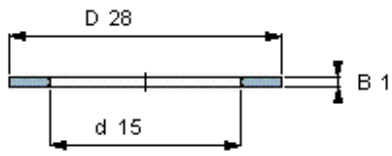

Dimensions						Mass	Designation
d	D	B	d1	D1	r1, r1,2		
mm						kg	-
15	28	1	-	-	-	0,003	AS 1528

Thin universal washer